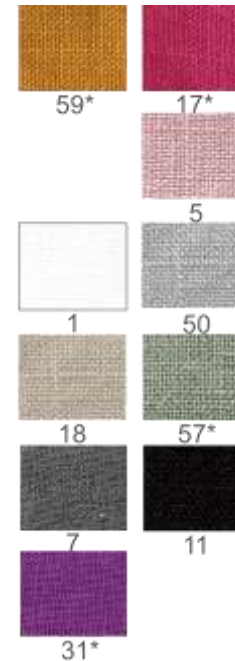

2 59,00
2 59,00
2 69,00