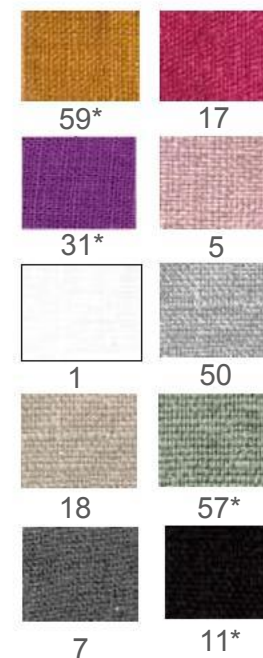

Leinenkissen – ohne Stich

100% Leinen Stonewashed

*solange der Vorrat reicht

Artikelnr.	Produkt	Abmessungen	Farben	VE	Preise € EVK
HA-1818 o.S.	Kissen	50cm x 50cm		2	59,00
HA-1819 o.S.	Kissen	40cm x 60cm		2	59,00
HA-1966 o.S.	Loungekissen	60cm x 60cm		2	69,00