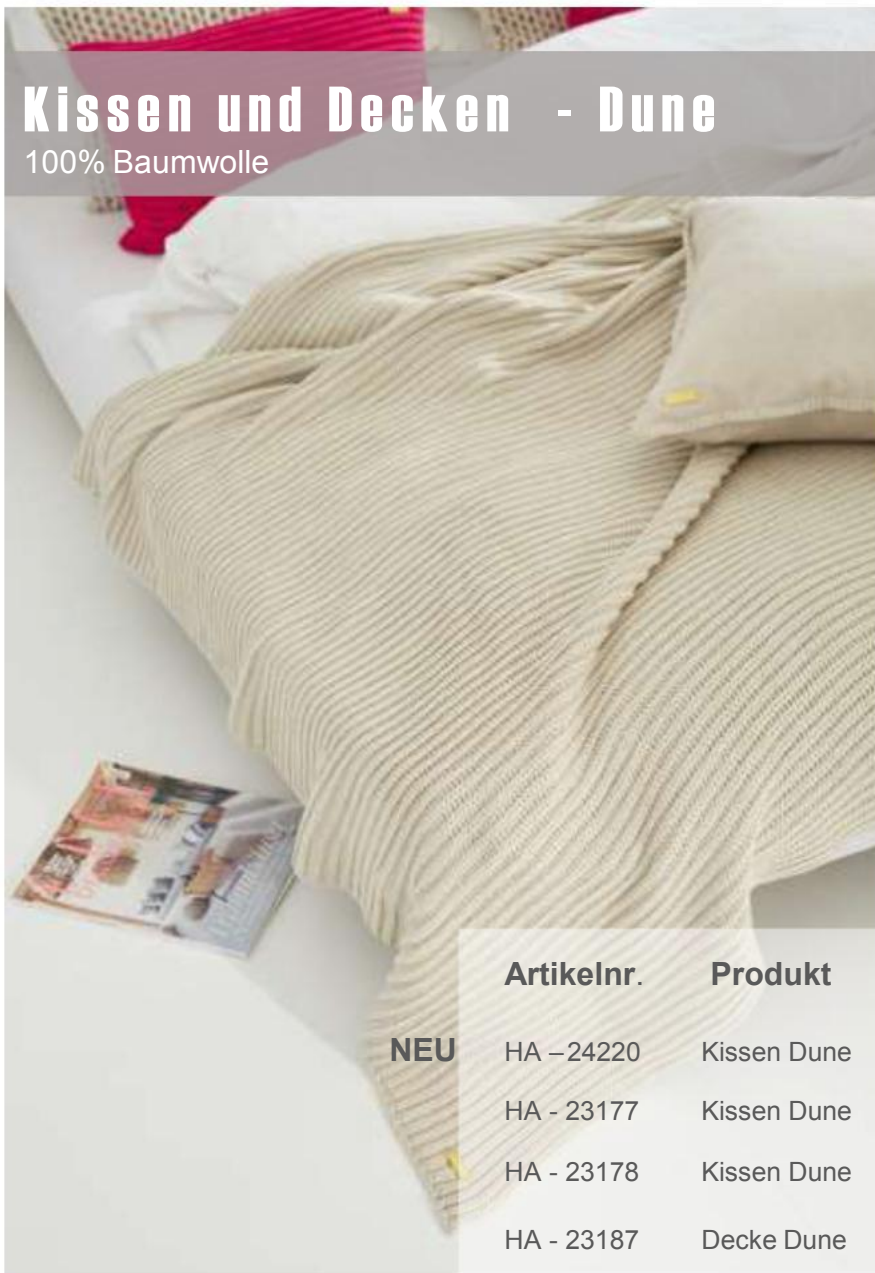

Kissen und Decken - Dune

100% Baumwolle

NEU

Artikelnr.	Produkt
HA - 24220	Kissen Dune
HA - 23177	Kissen Dune
HA - 23178	Kissen Dune
HA - 23187	Decke Dune

Abmessungen

30cm x 50cm
50cm x 50cm
40cm x 60cm
190cm x 130cm

Farben

2	118	3	17
2	118	3	17
2	118	3	17
2	118	3	17

VE

2
2
2
2

Preise € EVK

85,90
89,90
89,90
239,00